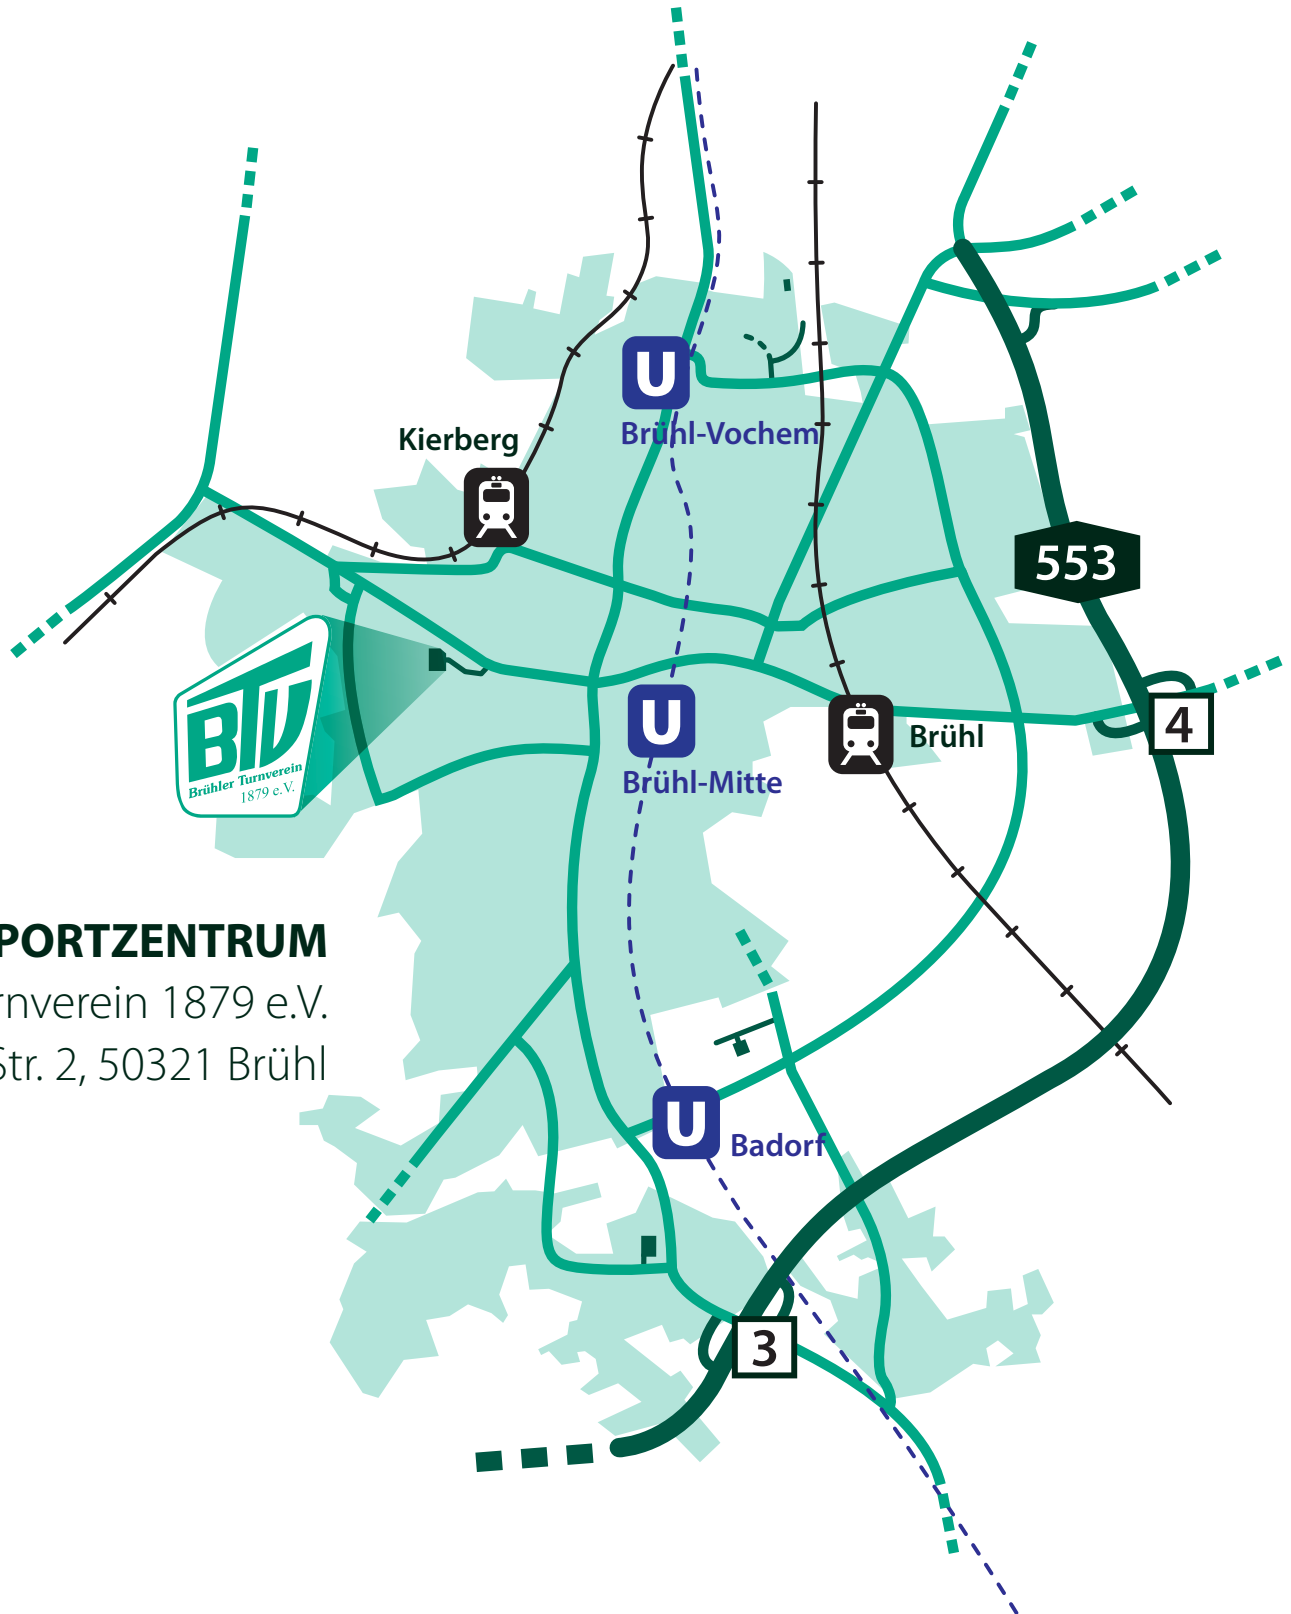

Anfahrtskizze zum BTV-SPORTZENTRUM

BTV-SPORTZENTRUM
Brühler Turnverein 1879 e.V.
Von-Wied-Str. 2, 50321 Brühl